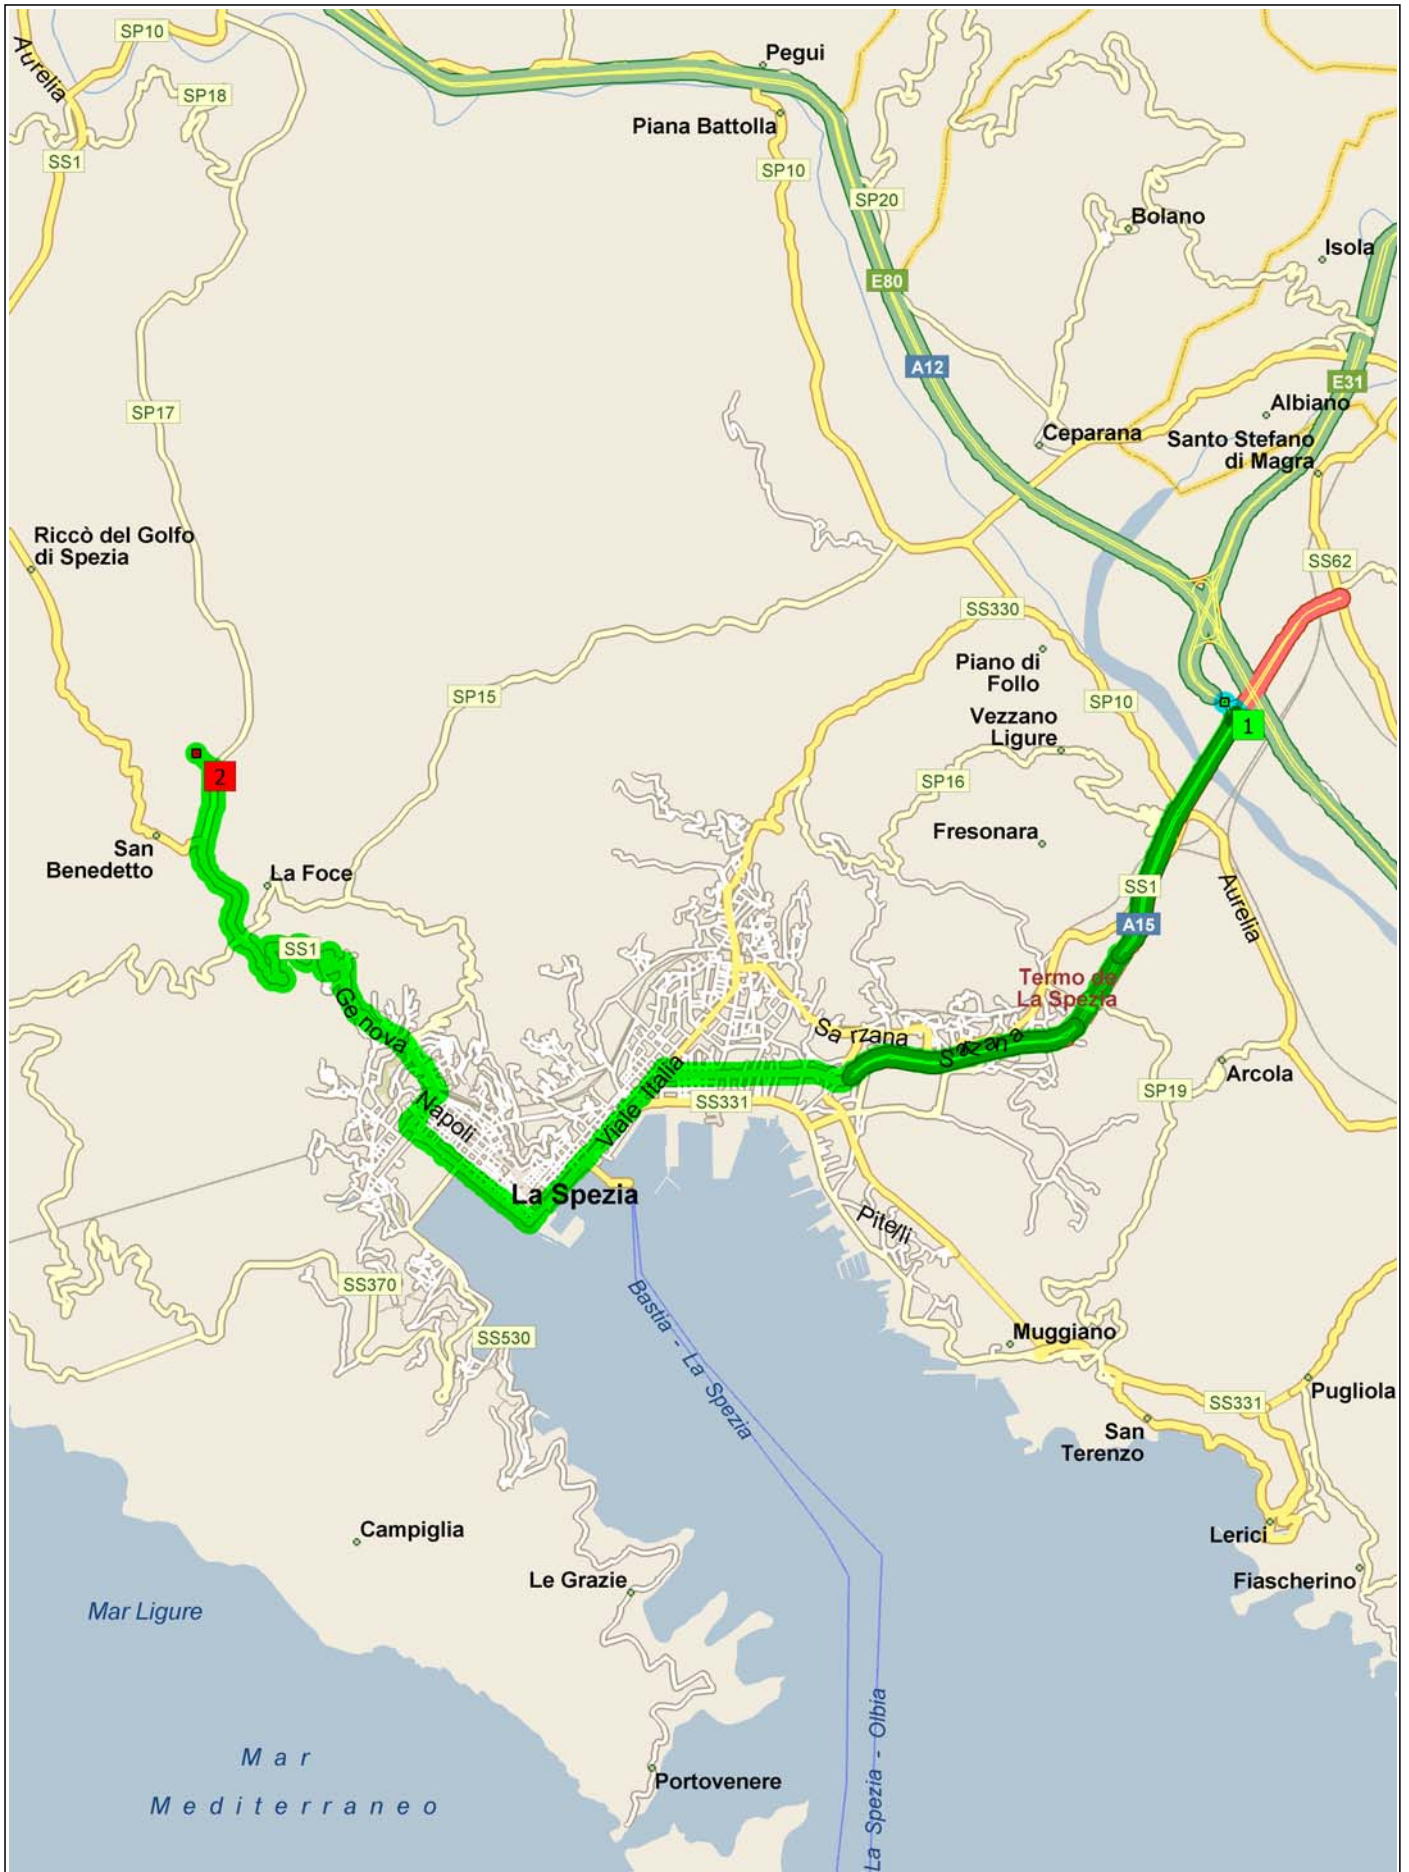

Uscita Autostrada A12/A15 (Santo Stefano Magra) - Ca' di Croso' B&B

17,6 km; 18 minuti

9.00 0,0 km
 Partenza: vicino a Vezzano Ligure in Svincolo Santo Stefano di Magra (Sud-Est) per 0,2 km verso A15 / La Spezia

9.00 0,2 km
 Dirigersi verso DESTRA (Sud) su A15 [Autostrada della Cisa] per 5,5 km

9.03 5,7 km
 Continuare (Sud-Ovest) su Giosuè Carducci per 1,9 km

9.05 7,6 km
 Dirigersi verso SINISTRA (Sud-Ovest) su SS1 [Viale Italia] per 9,0 km

9.17 16,7 km
 Dirigersi verso DESTRA (Nord) su SP17 per 0,7 km

9.17 17,4 km
 Svoltare a SINISTRA (Ovest) su strada locale per 0,2 km

9.18 17,6 km
 Arrivo vicino a San Benedetto