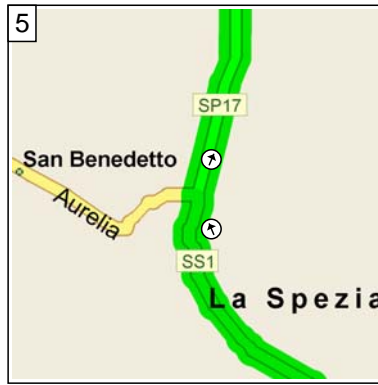

Uscita Autostrada A12/A15 (Santo Stefano Magra) - Ca' di Croso' B&B

17,6 km; 18 minuti

9.00 0,0 km
 Partenza: vicino a Vezzano Ligure in Svincolo Santo Stefano di Magra (Sud-Est) per 0,2 km verso A15 / La Spezia

9.00 0,2 km
 Dirigersi verso DESTRA (Sud) su A15 [Autostrada della Cisa] per 5,5 km

9.03 5,7 km
 Continuare (Sud-Ovest) su Giosuè Carducci per 1,9 km

9.05 7,6 km
 Dirigersi verso SINISTRA (Sud-Ovest) su SS1 [Viale Italia] per 9,0 km

9.17 16,7 km
 Dirigersi verso DESTRA (Nord) su SP17 per 0,7 km

9.17 17,4 km
 Svoltare a SINISTRA (Ovest) su strada locale per 0,2 km

9.18 17,6 km
 Arrivo vicino a San Benedetto