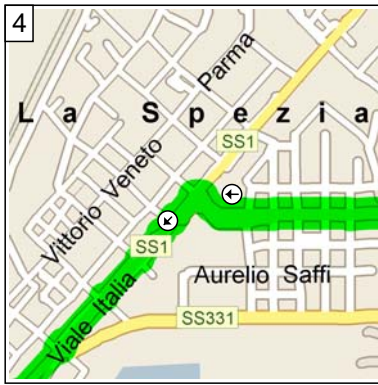

Uscita Autostrada A12/A15 (Santo Stefano Magra) - Ca' di Croso' B&B

17,6 km; 18 minuti

9.00 0,0 km
 Partenza: vicino a Vezzano Ligure in Svincolo Santo Stefano di Magra (Sud-Est) per 0,2 km verso A15 / La Spezia

9.00 0,2 km
 Dirigersi verso DESTRA (Sud) su A15 [Autostrada della Cisa] per 5,5 km

9.03 5,7 km
 Continuare (Sud-Ovest) su Giosuè Carducci per 1,9 km

9.05 7,6 km
 Dirigersi verso SINISTRA (Sud-Ovest) su SS1 [Viale Italia] per 9,0 km

9.17 16,7 km
 Dirigersi verso DESTRA (Nord) su SP17 per 0,7 km

9.17 17,4 km
 Svoltare a SINISTRA (Ovest) su strada locale per 0,2 km

9.18 17,6 km
 Arrivo vicino a San Benedetto