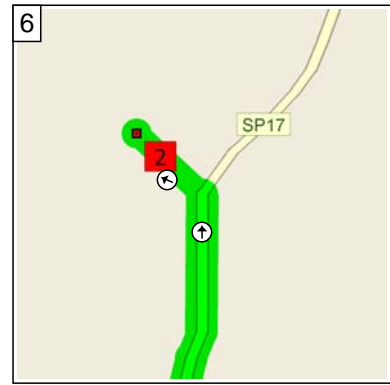

Uscita Autostrada A12/A15 (Santo Stefano Magra) - Ca' di Croso' B&B

17,6 km; 18 minuti

9.00 0,0 km
 Partenza: vicino a Vezzano Ligure in Svincolo Santo Stefano di Magra (Sud-Est) per 0,2 km verso A15 / La Spezia

9.00 0,2 km
 Dirigersi verso DESTRA (Sud) su A15 [Autostrada della Cisa] per 5,5 km

9.03 5,7 km
 Continuare (Sud-Ovest) su Giosuè Carducci per 1,9 km

9.05 7,6 km
 Dirigersi verso SINISTRA (Sud-Ovest) su SS1 [Viale Italia] per 9,0 km

9.17 16,7 km
 Dirigersi verso DESTRA (Nord) su SP17 per 0,7 km

9.17 17,4 km
 Svoltare a SINISTRA (Ovest) su strada locale per 0,2 km

9.18 17,6 km
 Arrivo vicino a San Benedetto