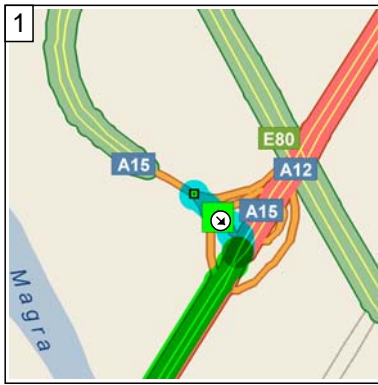

Uscita Autostrada A12/A15 (Santo Stefano Magra) - Ca' di Croso' B&B

17,6 km; 18 minuti

9.00 0,0 km
 Partenza: vicino a Vezzano Ligure in Svincolo Santo Stefano di Magra (Sud-Est) per 0,2 km verso A15 / La Spezia

9.00 0,2 km
 Dirigersi verso DESTRA (Sud) su A15 [Autostrada della Cisa] per 5,5 km

9.03 5,7 km
 Continuare (Sud-Ovest) su Giosuè Carducci per 1,9 km

9.05 7,6 km
 Dirigersi verso SINISTRA (Sud-Ovest) su SS1 [Viale Italia] per 9,0 km

9.17 16,7 km
 Dirigersi verso DESTRA (Nord) su SP17 per 0,7 km

9.17 17,4 km
 Svoltare a SINISTRA (Ovest) su strada locale per 0,2 km

9.18 17,6 km
 Arrivo vicino a San Benedetto